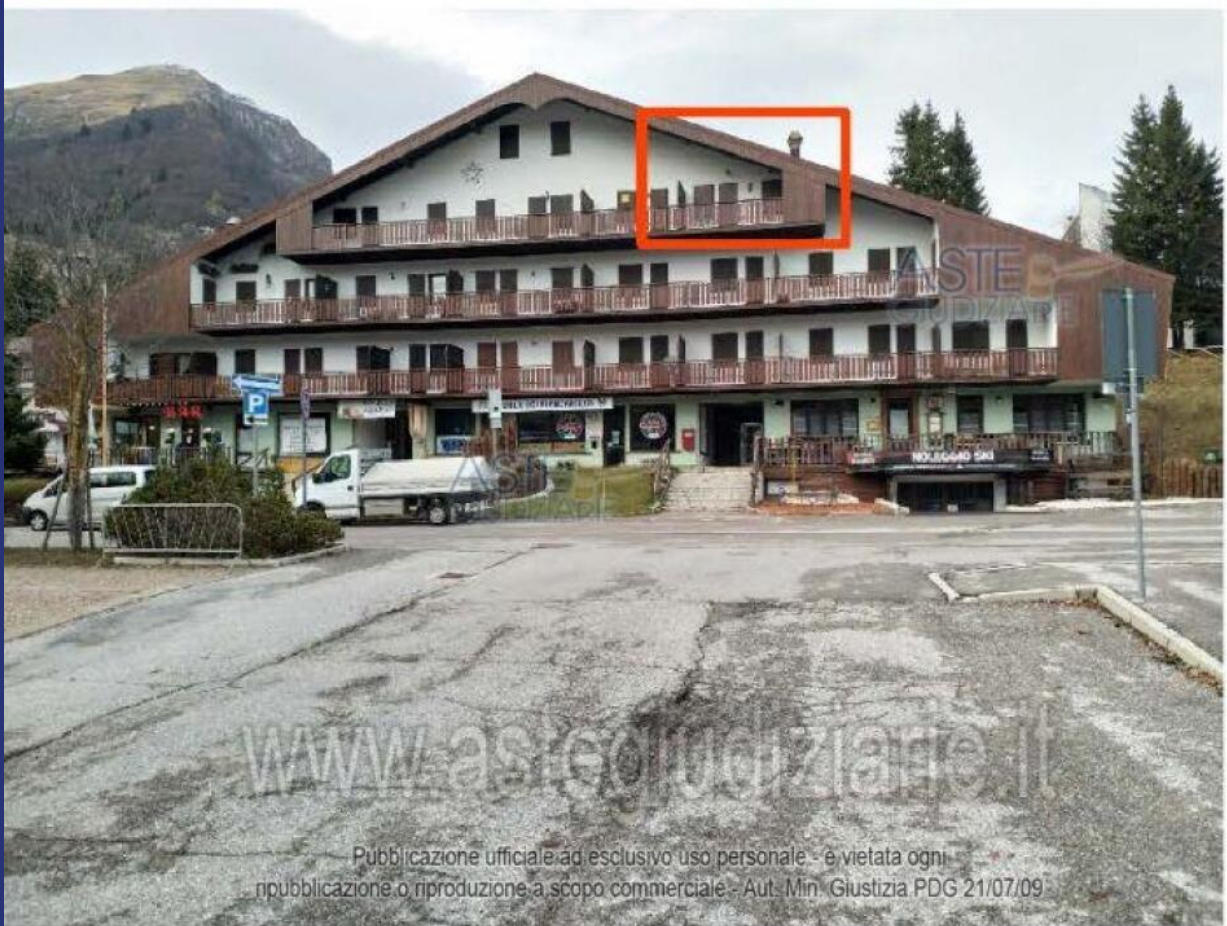

Friuli Venezia Giulia

Piancavallo

5275: Appartement bij skilift

Prezzo: € 48.000

5275 Piancavallo

Appartamento facente parte del complesso Palantina, al secondo piano, sup. comm.le di circa mq 52, composta da: vano soggiorno-pranzo, camera matrimoniale, bagno, ripostiglio, disimpegno e poggiolo

5275 Piancavallo

- Riferimento: 5275
- Appartamento/In borgo
- Vista panoramica
- 80 km dal mare
- Balcone
- Riscaldamento
- Prezzo: € 48.000
- spazio abitabile: 52 m²
- camere da letto: 2
- Bagni: 1
- Potenziale per l'affitto: Molto bene
- Condizione della proprietà: Bene
- Stato: Disponibile