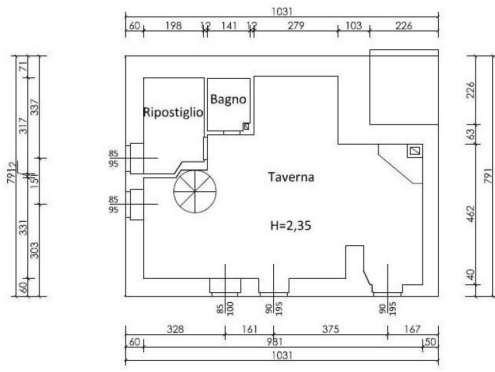

PIANO TERRA