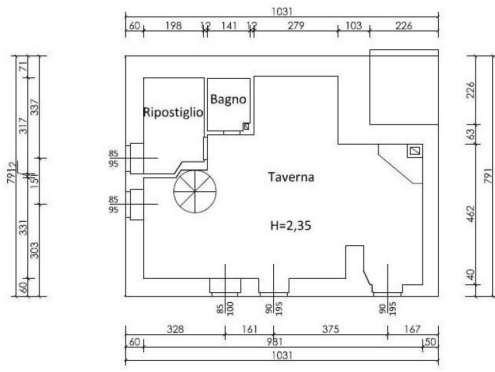

La proprietà ha un doppio accesso, sia dal piano terra che dal primo piano. Dal giardino si accede a una terrazza panoramica di 40 m². Qui si trova un'ampia zona giorno con cucina a vista e un grande tavolo da pranzo, una generosa area salotto, due camere matrimoniali e un bagno con finestra.

Una scala a chiocciola conduce alla mansarda, dove si trovano altre due camere matrimoniali, un bagno e due terrazze.

Al piano terra si trova un'ampia taverna con stufa a legna, un bagno per gli ospiti e una lavanderia.

Lo scorso Natale ti ho regalato il mio cuore

Ma il giorno dopo l'hai dato via

Quest'anno, per salvarmi dalle lacrime

lo darò a qualcuno di speciale

PIANO TERRA

6490 Alleghe

- Riferimento: 6490
- Villa/Casale
- Vista panoramica
- Terrazzo
- Balcone
- Riscaldamento
- Camino
- Prezzo: € 450.000
- spazio abitabile: 205 m²
- camere da letto: 4
- Bagni: 2
- Gestione della proprietà
- Potenziale per l'affitto: Molto bene
- Condizione della proprietà: Bene
- Stato: Disponibile