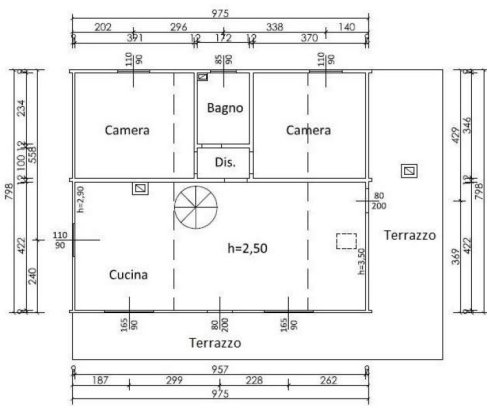

PIANO PRIMO