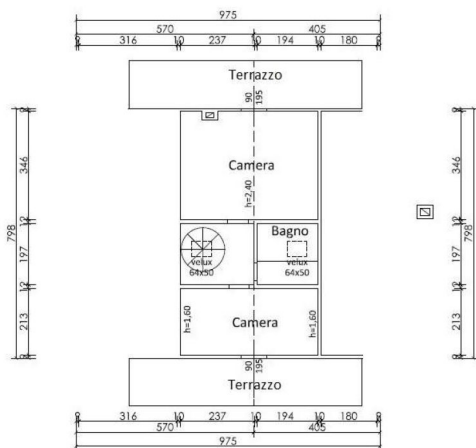

PIANO SECONDO