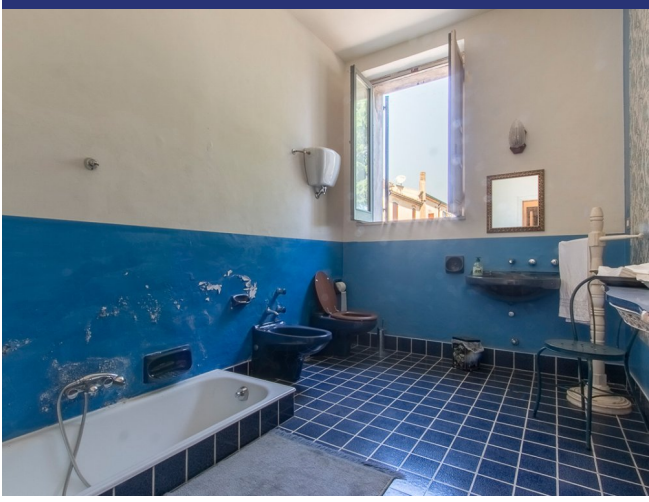

La Residenza del Vescovo è una proprietà unica in vendita a Civitella del Tronto, immersa nell'incantevole regione dell'Abruzzo. Questa struttura offre una miscela di eleganza storica e comfort moderno. Questo appartamento meticolosamente ristrutturato, risalente alla metà del XIX secolo, testimonia il patrimonio architettonico dell'epoca. L'appartamento si trova al piano terra di un palazzo storico.

La proprietà vanta una generosa superficie abitabile di 400 m2, accuratamente suddivisa su vari livelli, tra cui un piano terra, un soppalco e un'unica grotta seminterrata. L'appartamento dispone di 5 camere da letto e 2 bagni. La grandiosità del passato è palpabile nei soffitti decorati e nei pavimenti d'epoca, mentre il camino in pietra perfettamente funzionante aggiunge un tocco di calore rustico all'arredamento sofisticato, completato da mobili antichi e da un tesoro di documenti storici.

La proprietà è circondata da un rigoglioso parco condominiale di 3500 mq con alberi secolari e cappella privata, la residenza promette tranquillità e privacy. Ulteriori annessi rurali offrono potenziale di personalizzazione, e gli ampi terreni forniscono la tela perfetta per una piscina, rendendo questo appartamento non solo una casa, ma una scelta di vita per chi cerca fascino e carattere.

5956 Civitella del Tronto

5956 Civitella del Tronto

- Riferimento: 5956
- Appartamento/In borgo
- Giardino
- Camino
- Garage: Si
- Guesthouse: Da realizzare
- Piscina: Da realizzare
- Prezzo su richiesta
- spazio abitabile: 400 m²
- Terreno: 3500 m²
- camere da letto: 5
- Bagni: 2
- Potenziale per l'affitto: Bene
- Condizione della proprietà: Bene
- Stato: Disponibile