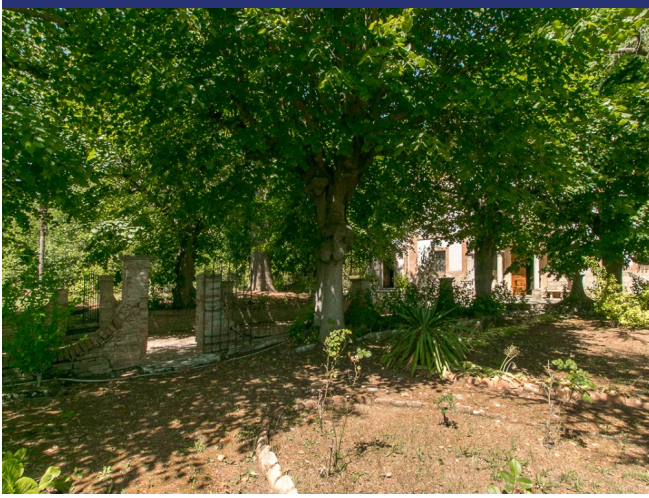

La Residenza del Vescovo è una proprietà unica in vendita a Civitella del Tronto, immersa nell'incantevole regione dell'Abruzzo. Questa struttura offre una miscela di eleganza storica e comfort moderno. Questo appartamento meticolosamente ristrutturato, risalente alla metà del XIX secolo, testimonia il patrimonio architettonico dell'epoca. L'appartamento si trova al piano terra di un palazzo storico.

La proprietà vanta una generosa superficie abitabile di 400 m2, accuratamente suddivisa su vari livelli, tra cui un piano terra, un soppalco e un'unica grotta seminterrata. L'appartamento dispone di 5 camere da letto e 2 bagni. La grandiosità del passato è palpabile nei soffitti decorati e nei pavimenti d'epoca, mentre il camino in pietra perfettamente funzionante aggiunge un tocco di calore rustico all'arredamento sofisticato, completato da mobili antichi e da un tesoro di documenti storici.

La proprietà è circondata da un rigoglioso parco condominiale di 3500 mq con alberi secolari e cappella privata, la residenza promette tranquillità e privacy. Ulteriori annessi rurali offrono potenziale di personalizzazione, e gli ampi terreni forniscono la tela perfetta per una piscina, rendendo questo appartamento non solo una casa, ma una scelta di vita per chi cerca fascino e carattere.

5956 Civitella del Tronto

5956 Civitella del Tronto

- Riferimento: 5956
- Appartamento/In borgo
- Giardino
- Camino
- Garage: Si
- Guesthouse: Da realizzare
- Piscina: Da realizzare
- Prezzo su richiesta
- spazio abitabile: 400 m²
- Terreno: 3500 m²
- camere da letto: 5
- Bagni: 2
- Potenziale per l'affitto: Bene
- Condizione della proprietà: Bene
- Stato: Disponibile