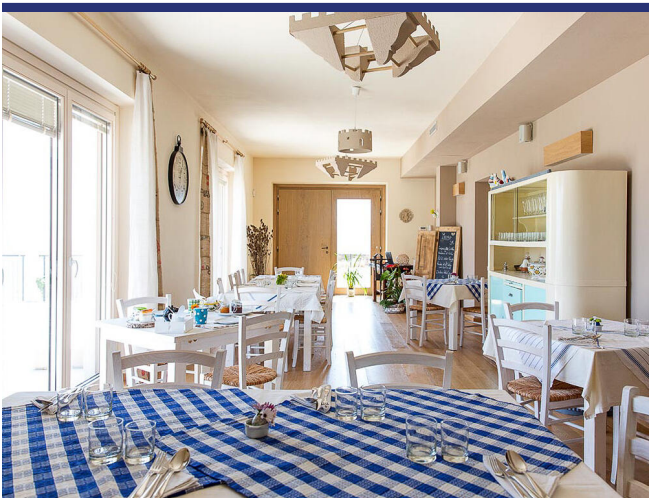

Abruzzo

Atri

5731: Se stai cercando una proprietà unica e rara nella bellissima zona di Atri in Abruzzo, tra la costa e la città, con vista mozzafiato sul mare e sulle montagne, adorerai Tenuta Castello.

La struttura è un affascinante casale che può ospitare eventi e matrimoni. Il secondo piano, già dotato di infissi, necessita solo di rifiniture, ed è possibile personalizzarlo a proprio piacimento.

La parte dell'immobile attualmente in uso si sviluppa al piano terra ed è composta da un'ampia sala da pranzo, cucina, bagni per il personale, ripostiglio, reception, ampio disimpegno che conduce alle 4 camere da letto con bagno. Al piano interrato troviamo due comodi garage.

All'esterno è presente un'ampia cantina ed un generoso giardino per eventi.

Questa proprietà è ideale per il glamping o come villa personale.

5731 Atri

- Riferimento: 5731
- Villa/Casale
- B&B/Agriturismo
- Vista panoramica
- 15 km dal mare
- 5 km dal paese
- Giardino
- Terrazzo
- Garage: Si
- Piscina: Da realizzare
- Prezzo: € 790.000
- spazio abitabile: 435 m²
- Terreno: 61887 m²
- camere da letto: 4
- Bagni: 6
- Potenziale per l'affitto: Molto bene
- Condizione della proprietà: Molto bene
- Stato: Disponibile