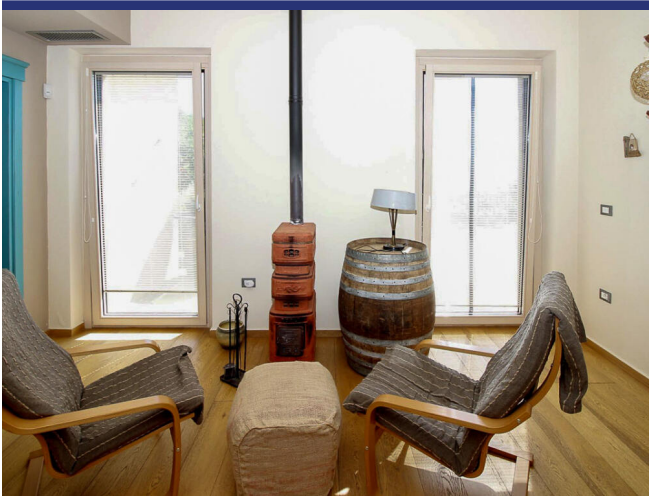

Abruzzo

Atri

5731: Se stai cercando una proprietà unica e rara nella bellissima zona di Atri in Abruzzo, tra la costa e la città, con vista mozzafiato sul mare e sulle montagne, adorerai Tenuta Castello.

La struttura è un affascinante casale che può ospitare eventi e matrimoni. Il secondo piano, già dotato di infissi, necessita solo di rifiniture, ed è possibile personalizzarlo a proprio piacimento.

La parte dell'immobile attualmente in uso si sviluppa al piano terra ed è composta da un'ampia sala da pranzo, cucina, bagni per il personale, ripostiglio, reception, ampio disimpegno che conduce alle 4 camere da letto con bagno. Al piano interrato troviamo due comodi garage.

All'esterno è presente un'ampia cantina ed un generoso giardino per eventi.

Questa proprietà è ideale per il glamping o come villa personale.

5731 Atri

- Riferimento: 5731
- Villa/Casale
- B&B/Agriturismo
- Vista panoramica
- 15 km dal mare
- 5 km dal paese
- Giardino
- Terrazzo
- Garage: Si
- Piscina: Da realizzare
- Prezzo: € 790.000
- spazio abitabile: 435 m²
- Terreno: 61887 m²
- camere da letto: 4
- Bagni: 6
- Potenziale per l'affitto: Molto bene
- Condizione della proprietà: Molto bene
- Stato: Disponibile