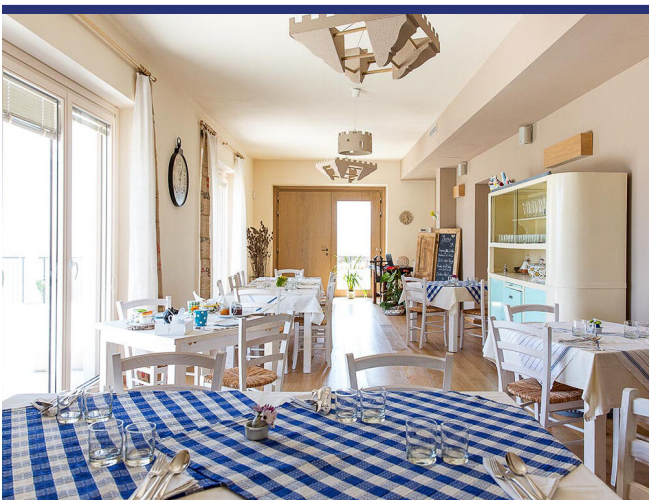

Abruzzo

Atri

5731: Se stai cercando una proprietà unica e rara nella bellissima zona di Atri in Abruzzo, tra la costa e la città, con vista mozzafiato sul mare e sulle montagne, adorerai Tenuta Castello.

La struttura è un affascinante casale che può ospitare eventi e matrimoni. Il secondo piano, già dotato di infissi, necessita solo di rifiniture, ed è possibile personalizzarlo a proprio piacimento.

La parte dell'immobile attualmente in uso si sviluppa al piano terra ed è composta da un'ampia sala da pranzo, cucina, bagni per il personale, ripostiglio, reception, ampio disimpegno che conduce alle 4 camere da letto con bagno. Al piano interrato troviamo due comodi garage.

All'esterno è presente un'ampia cantina ed un generoso giardino per eventi.

Questa proprietà è ideale per il glamping o come villa personale.

5731 Atri

- Riferimento: 5731
- Villa/Casale
- B&B/Agriturismo
- Vista panoramica
- 15 km dal mare
- 5 km dal paese
- Giardino
- Terrazzo
- Garage: Si
- Piscina: Da realizzare
- Prezzo: € 790.000
- spazio abitabile: 435 m²
- Terreno: 61887 m²
- camere da letto: 4
- Bagni: 6
- Potenziale per l'affitto: Molto bene
- Condizione della proprietà: Molto bene
- Stato: Disponibile