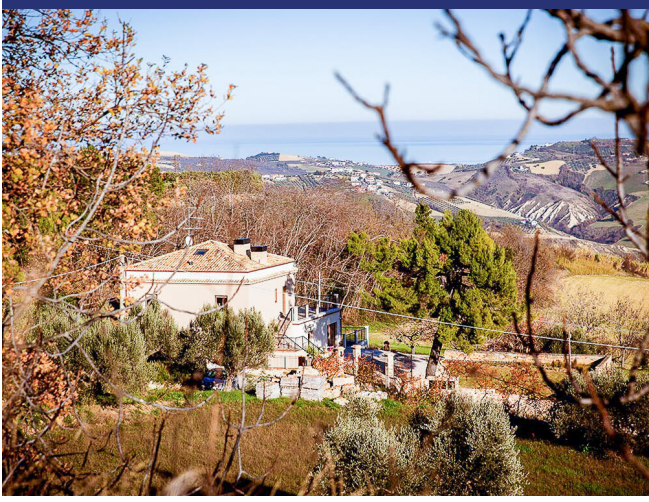

Abruzzo

Atri

5731: Se stai cercando una proprietà unica e rara nella bellissima zona di Atri in Abruzzo, tra la costa e la città, con vista mozzafiato sul mare e sulle montagne, adorerai Tenuta Castello.

Prezzo: € 790.000

5731 Atri

Se stai cercando una proprietà unica e rara nella bellissima zona di Atri in Abruzzo, tra la costa e la città, con vista mozzafiato sul mare e sulle montagne, adorerai Tenuta Castello.

Questa tenuta appartiene alla stessa famiglia da quattro generazioni, che l'ha mantenuta e rinnovata con amore nel corso degli anni. Il terreno in vendita, circa 6 ettari con uliveto, frutteto, orto officinale e il casolare, era anticamente gestito da un contadino fino al 2000, quando i proprietari lo hanno rilevato e lo hanno ristrutturato con rifiniture e materiali di pregio. Hanno anche creato uno splendido giardino mediterraneo.

All'esterno è presente un'ampia cantina ed un generoso giardino per eventi.

Questa proprietà è ideale per il glamping o come villa personale.

5731 Atri

- Riferimento: 5731
- Villa/Casale
- B&B/Agriturismo
- Vista panoramica
- 15 km dal mare
- 5 km dal paese
- Giardino
- Terrazzo
- Garage: Si
- Piscina: Da realizzare
- Prezzo: € 790.000
- spazio abitabile: 435 m²
- Terreno: 61887 m²
- camere da letto: 4
- Bagni: 6
- Potenziale per l'affitto: Molto bene
- Condizione della proprietà: Molto bene
- Stato: Disponibile