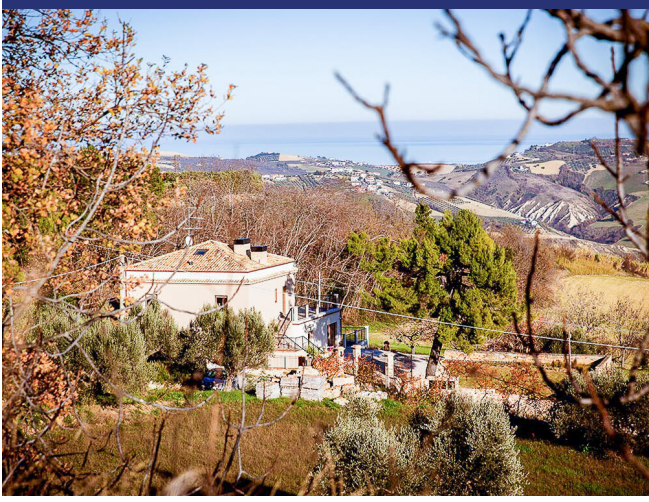

## Atri

5731: Se stai cercando una proprietà unica e rara nella bellissima zona di Atri in Abruzzo, tra la costa e la città, con vista mozzafiato sul mare e sulle montagne, adorerai Tenuta Castello.

Prezzo: € 790.000

## 5731 Atri

Se stai cercando una proprietà unica e rara nella bellissima zona di Atri in Abruzzo, tra la costa e la città, con vista mozzafiato sul mare e sulle montagne, adorerai Tenuta Castello.

Questa tenuta appartiene alla stessa famiglia da quattro generazioni, che l'ha mantenuta e rinnovata con amore nel corso degli anni. Il terreno in vendita, circa 6 ettari con uliveto, frutteto, orto officinale e il casolare, era anticamente gestito da un contadino fino al 2000, quando i proprietari lo hanno rilevato e lo hanno ristrutturato con rifiniture e materiali di pregio. Hanno anche creato uno splendido giardino mediterraneo.

All'esterno è presente un'ampia cantina ed un generoso giardino per eventi.

Questa proprietà è ideale per il glamping o come villa personale.

## 5731 Atri

- Riferimento: 5731
- Villa/Casale
- B&B/Agriturismo
- Vista panoramica
- 15 km dal mare
- 5 km dal paese
- Giardino
- Terrazzo
- Garage: Si
- Piscina: Da realizzare
- Prezzo: € 790.000
- spazio abitabile: 435 m<sup>2</sup>
- Terreno: 61887 m<sup>2</sup>
- camere da letto: 4
- Bagni: 6
- Potenziale per l'affitto: Molto bene
- Condizione della proprietà: Molto bene
- Stato: Disponibile