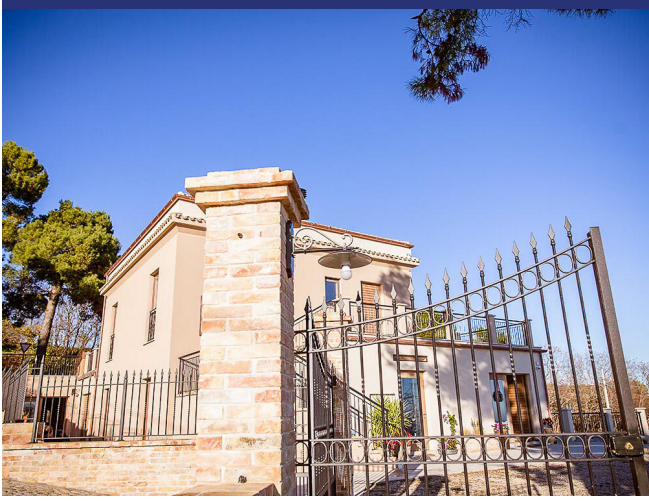

## Atri

5731: Se stai cercando una proprietà unica e rara nella bellissima zona di Atri in Abruzzo, tra la costa e la città, con vista mozzafiato sul mare e sulle montagne, adorerai Tenuta Castello.

Prezzo: € 790.000

## 5731 Atri

Se stai cercando una proprietà unica e rara nella bellissima zona di Atri in Abruzzo, tra la costa e la città, con vista mozzafiato sul mare e sulle montagne, adorerai Tenuta Castello.

Questa tenuta appartiene alla stessa famiglia da quattro generazioni, che l'ha mantenuta e rinnovata con amore nel corso degli anni. Il terreno in vendita, circa 6 ettari con uliveto, frutteto, orto officinale e il casolare, era anticamente gestito da un contadino fino al 2000, quando i proprietari lo hanno rilevato e lo hanno ristrutturato con rifiniture e materiali di pregio. Hanno anche creato uno splendido giardino mediterraneo.

La struttura è un affascinante casale che può ospitare eventi e matrimoni. Il secondo piano, già dotato di infissi, necessita solo di rifiniture, ed è possibile personalizzarlo a proprio piacimento.

La parte dell'immobile attualmente in uso si sviluppa al piano terra ed è composta da un'ampia sala da pranzo, cucina, bagni per il personale, ripostiglio, reception, ampio disimpegno che conduce alle 4 camere da letto con bagno. Al piano interrato troviamo due comodi garage.

All'esterno è presente un'ampia cantina ed un generoso giardino per eventi.

Questa proprietà è ideale per il glamping o come villa personale.